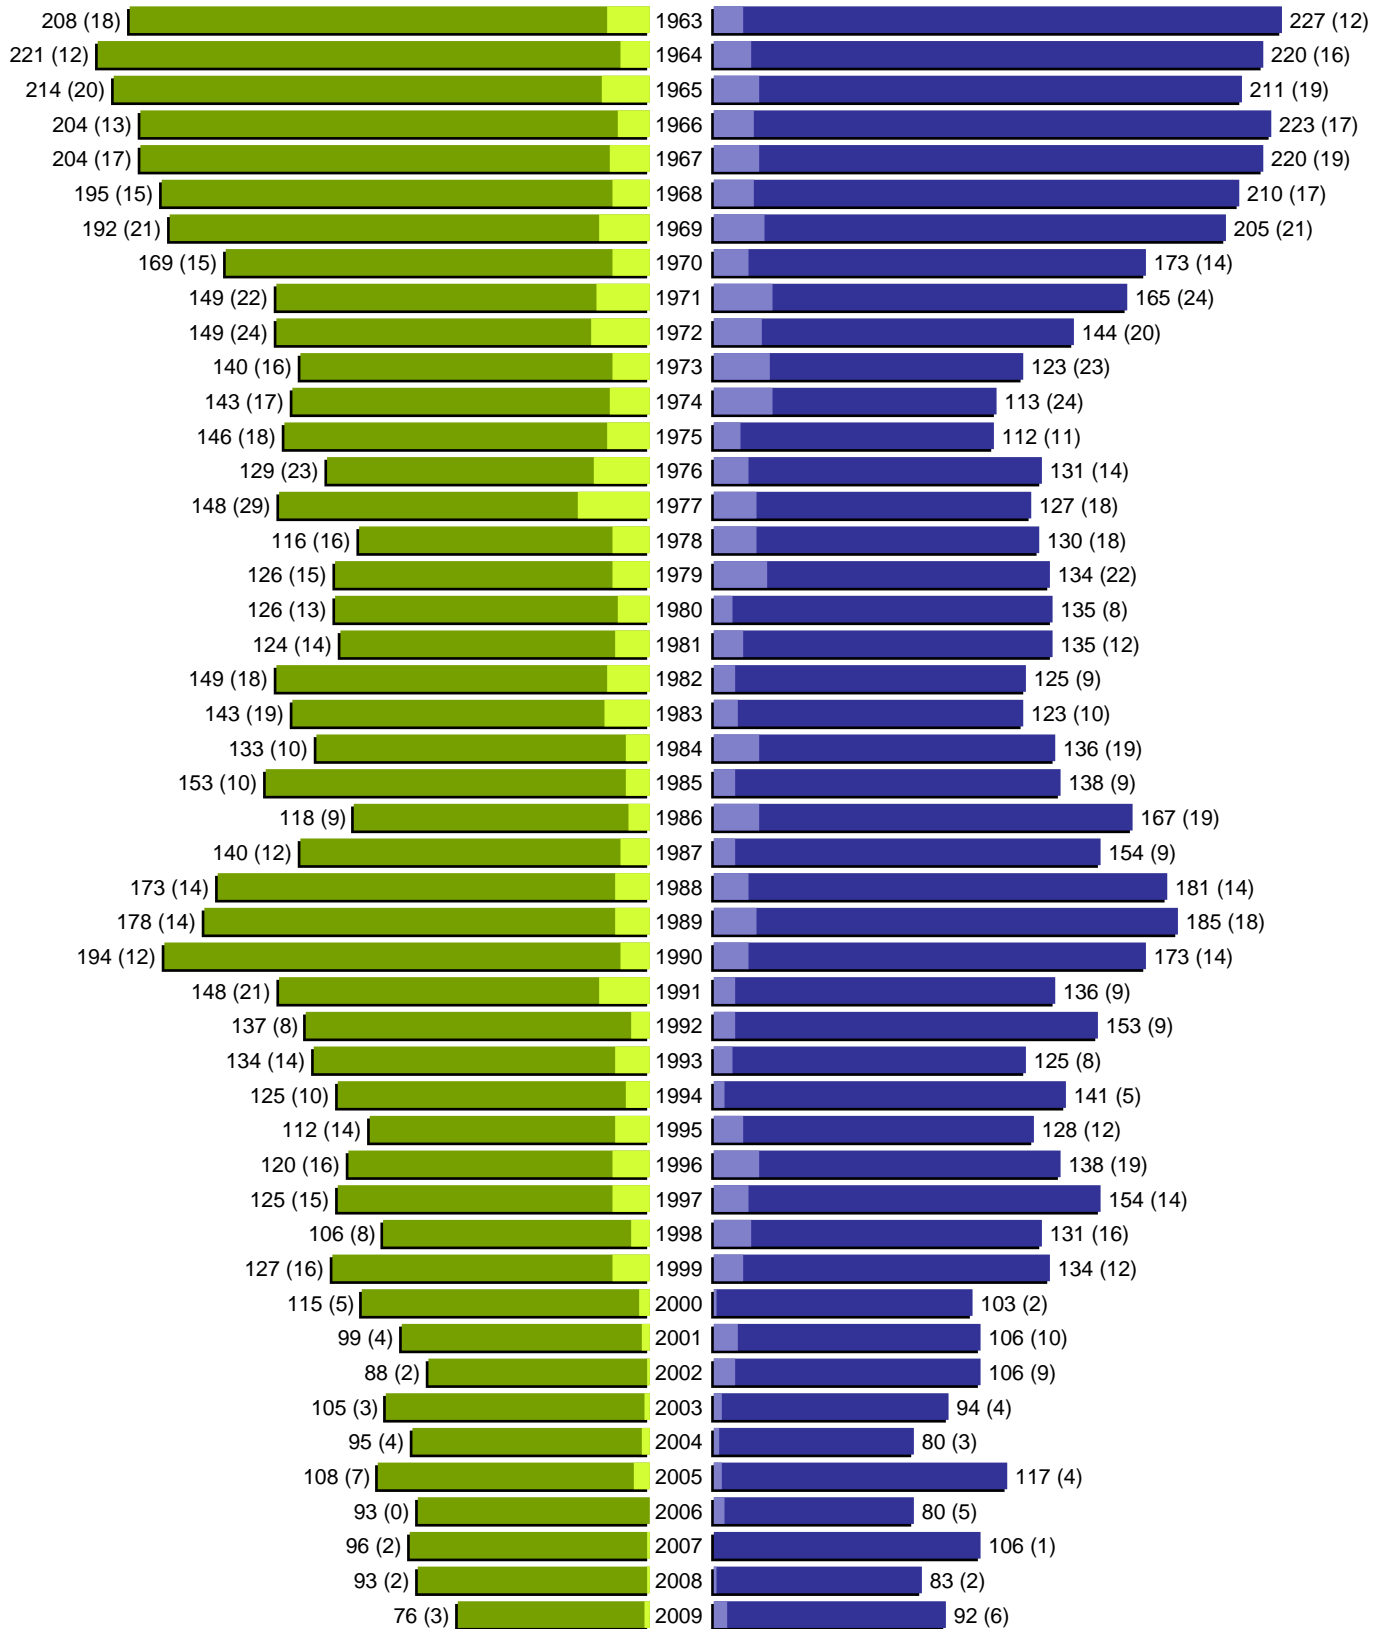

# Alterspyramide

erstellt am: 04.01.2010

Stadt Hann. Münden

Geburtsjahrgänge 1907 bis 1962 (Stichtag: 01.01.2010)

# Alterspyramide

Stadt Hann. Münden  
Geburtsjahrgänge 1963 bis 2009 (Stichtag: 01.01.2010)

# Alterspyramide

Stadt Hann. Münden

Geburtsjahrgänge 1907 bis 2009 (Stichtag: 01.01.2010)

Summe Deutsche weiblich / männlich (gesamt): 12317 / 11559 (23876)

Summe Ausländer weiblich / männlich (gesamt): 876 / 867 (1743)

Einwohner gesamt weiblich / männlich (gesamt): 13193 / 12426 (25619)