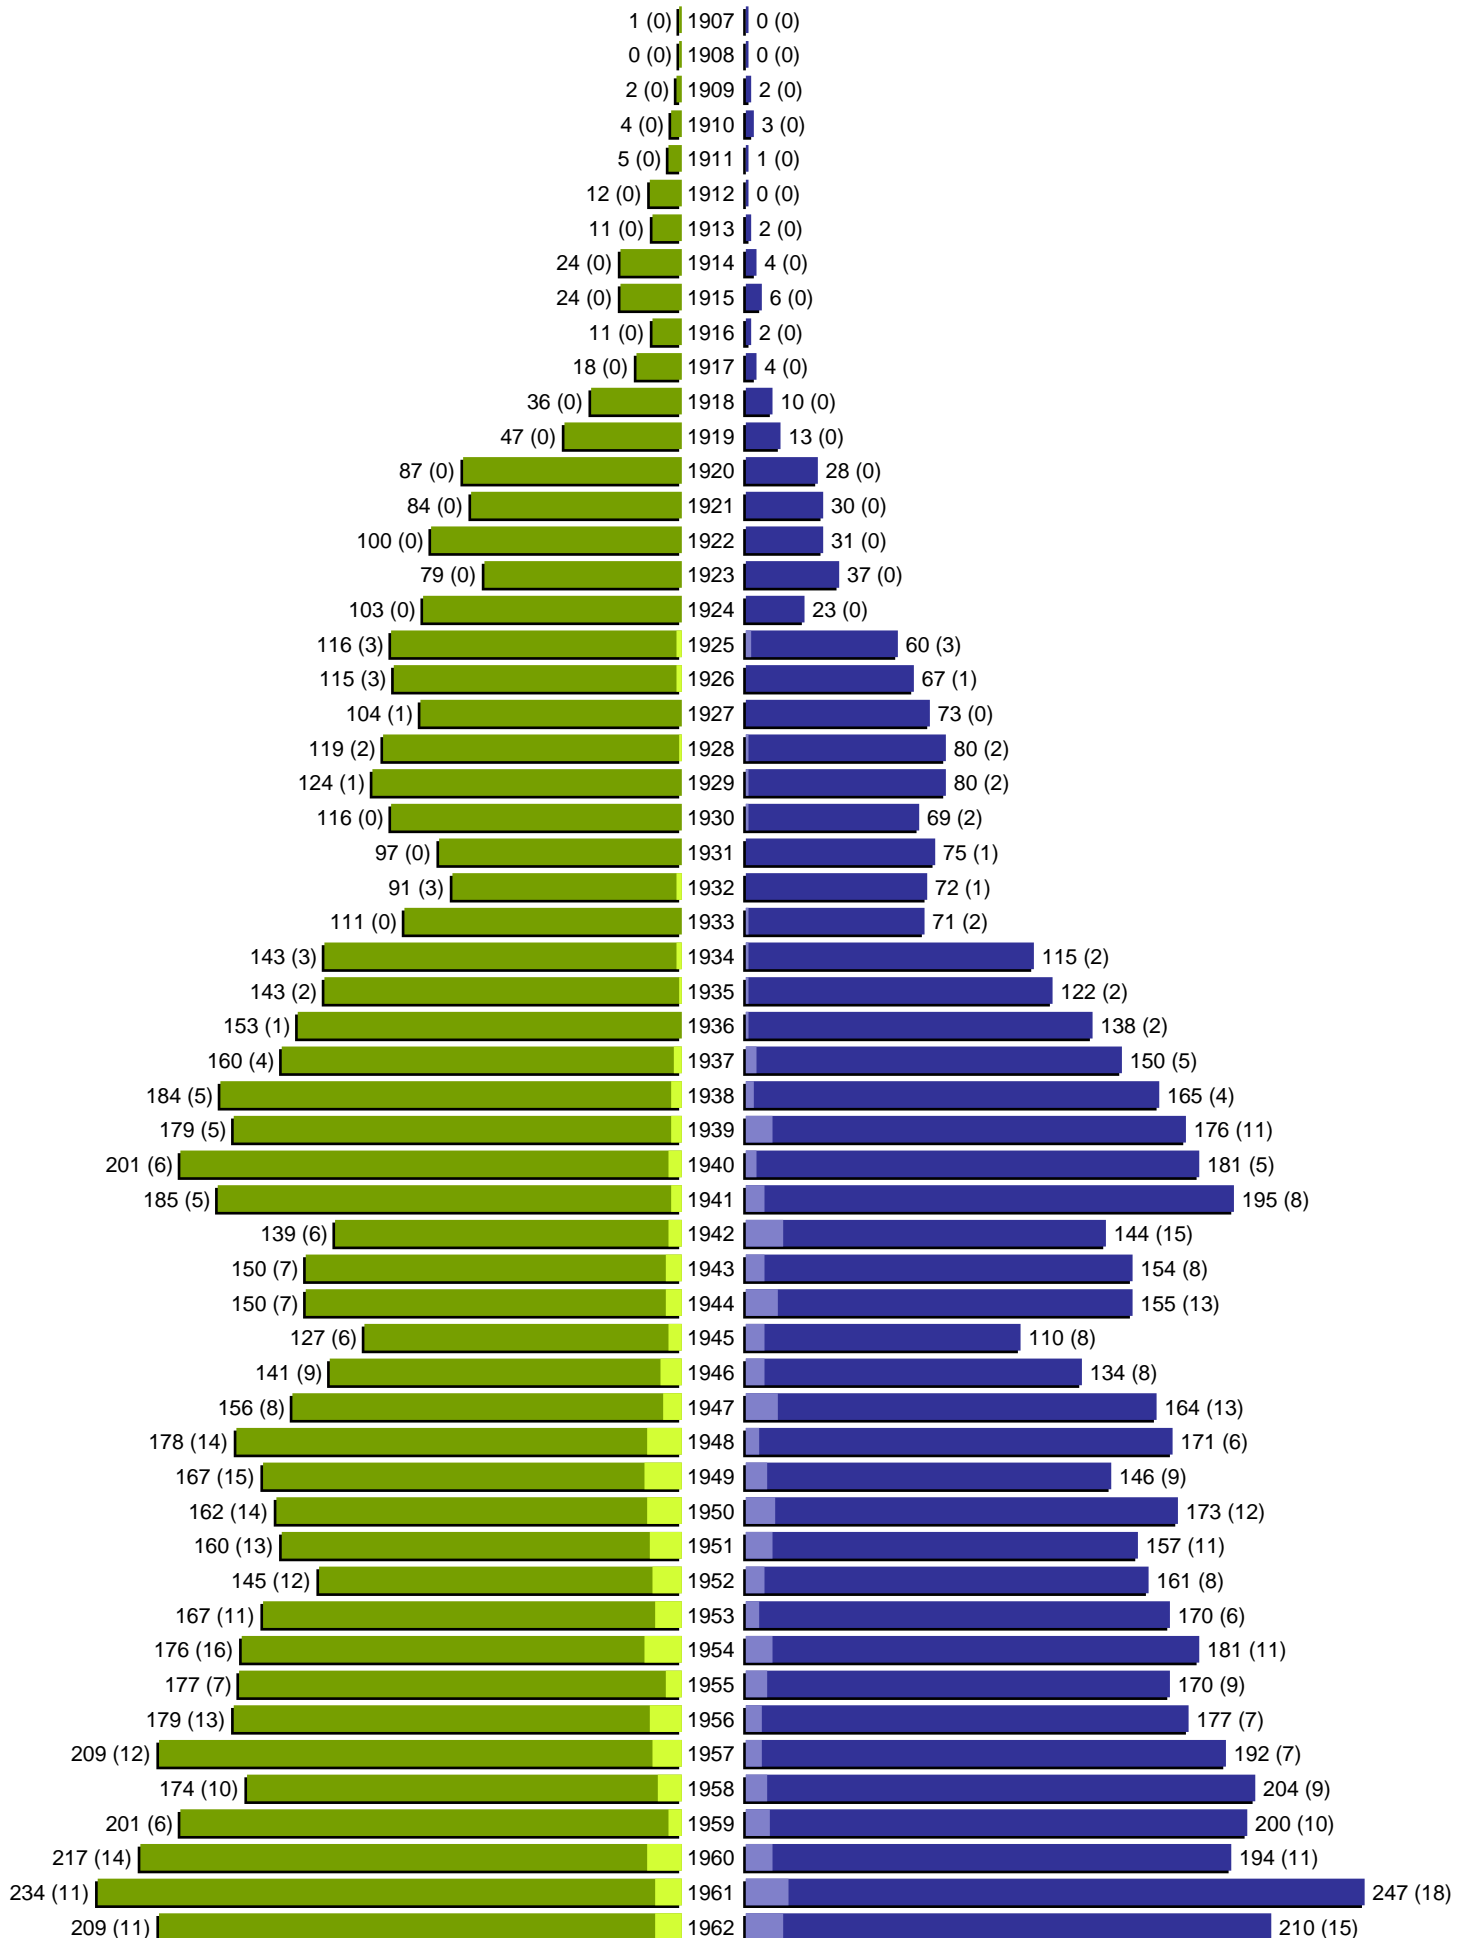

# Alterspyramide

erstellt am: 04.01.2010

Stadt Hann. Münden

Geburtsjahrgänge 1907 bis 1962 (Stichtag: 01.01.2010)

# Alterspyramide

Stadt Hann. Münden  
Geburtsjahrgänge 1963 bis 2009 (Stichtag: 01.01.2010)

# Alterspyramide

Stadt Hann. Münden

Geburtsjahrgänge 1907 bis 2009 (Stichtag: 01.01.2010)

Summe Deutsche weiblich / männlich (gesamt): 12317 / 11559 (23876)

Summe Ausländer weiblich / männlich (gesamt): 876 / 867 (1743)

Einwohner gesamt weiblich / männlich (gesamt): 13193 / 12426 (25619)