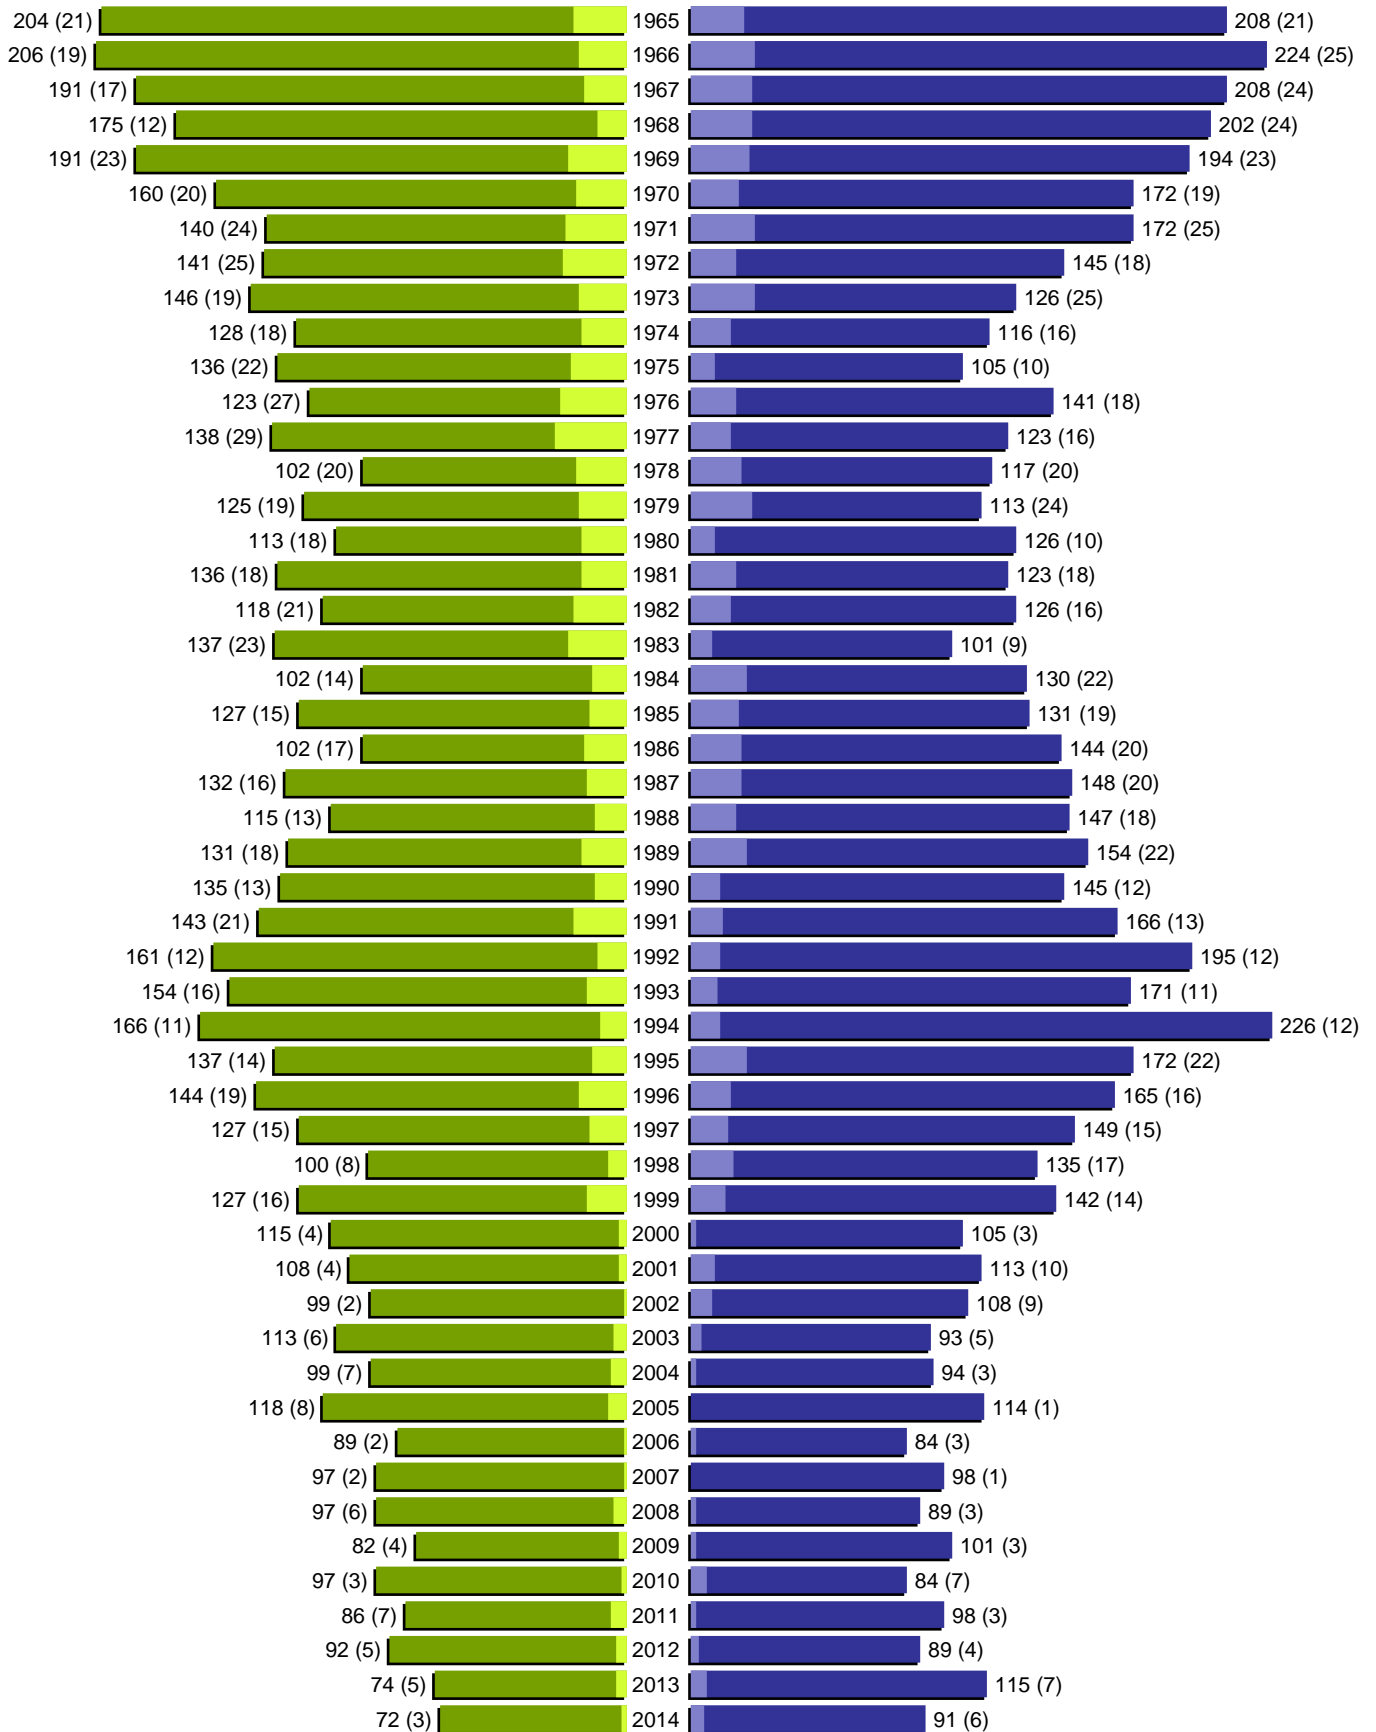

Alterspyramide

Stadt Hann. Münden

Geburtsjahrgänge 1909 bis 1964 (Stichtag: 31.12.2014)

Alterspyramide

Stadt Hann. Münden
Geburtsjahrgänge 1965 bis 2014 (Stichtag: 31.12.2014)

Alterspyramide

Stadt Hann. Münden

Geburtsjahrgänge 1909 bis 2014 (Stichtag: 31.12.2014)

Summe Deutsche weiblich / männlich (gesamt): 11415 / 11222 (22637)

Summe Ausländer weiblich / männlich (gesamt): 988 / 980 (1968)

Einwohner gesamt weiblich / männlich (gesamt): 12403 / 12202 (24605)