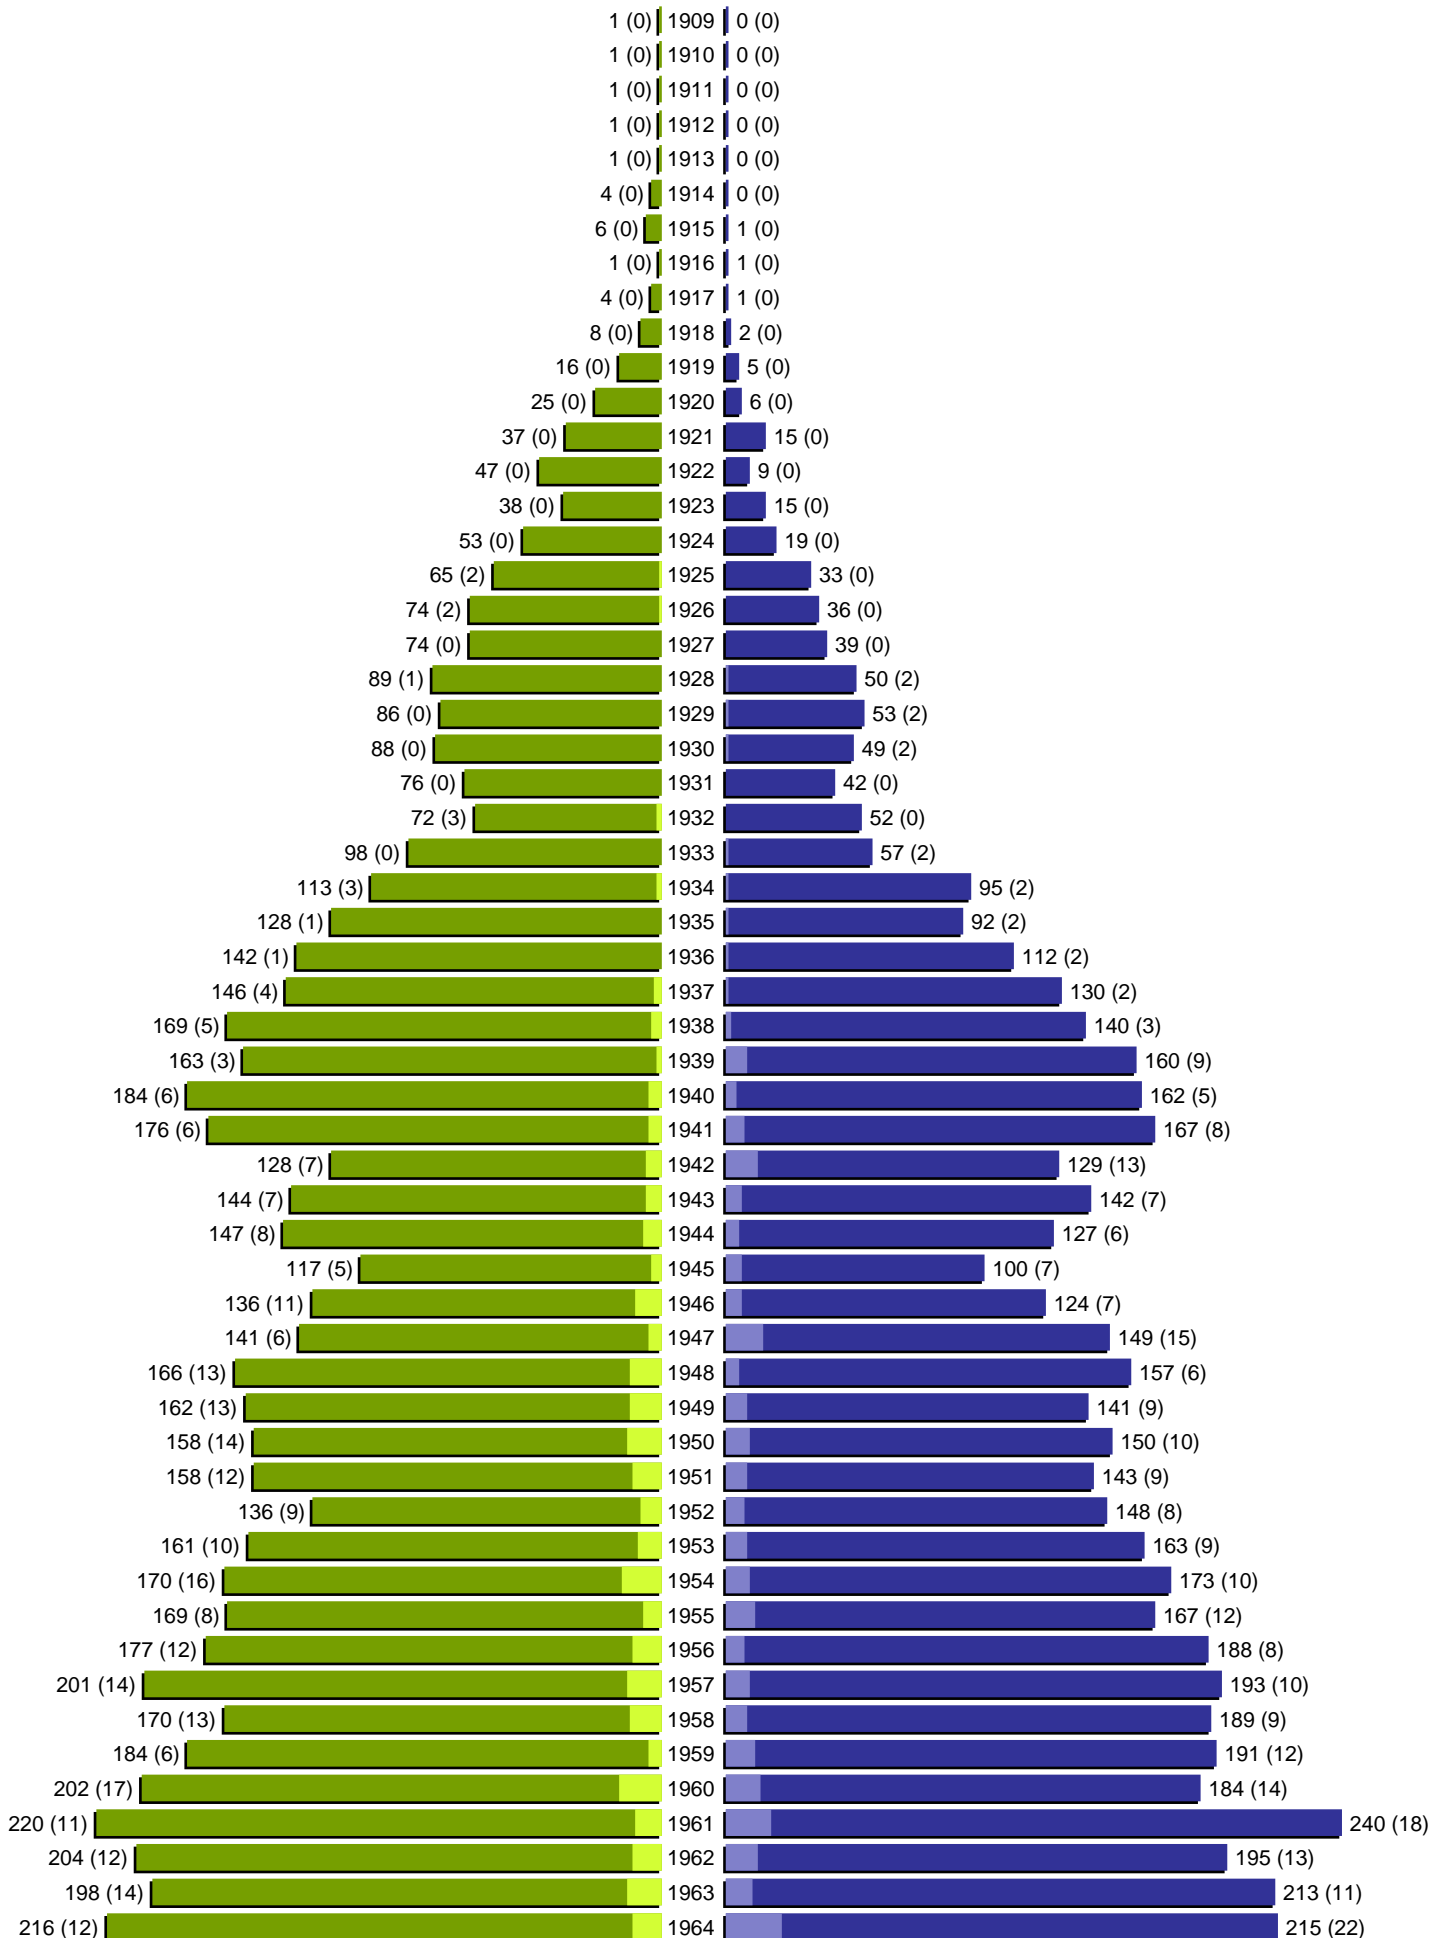

Alterspyramide

Stadt Hann. Münden

Geburtsjahrgänge 1909 bis 1964 (Stichtag: 31.12.2014)

Alterspyramide

Stadt Hann. Münden
Geburtsjahrgänge 1965 bis 2014 (Stichtag: 31.12.2014)

Alterspyramide

Stadt Hann. Münden

Geburtsjahrgänge 1909 bis 2014 (Stichtag: 31.12.2014)

Summe Deutsche weiblich / männlich (gesamt): 11415 / 11222 (22637)

Summe Ausländer weiblich / männlich (gesamt): 988 / 980 (1968)

Einwohner gesamt weiblich / männlich (gesamt): 12403 / 12202 (24605)