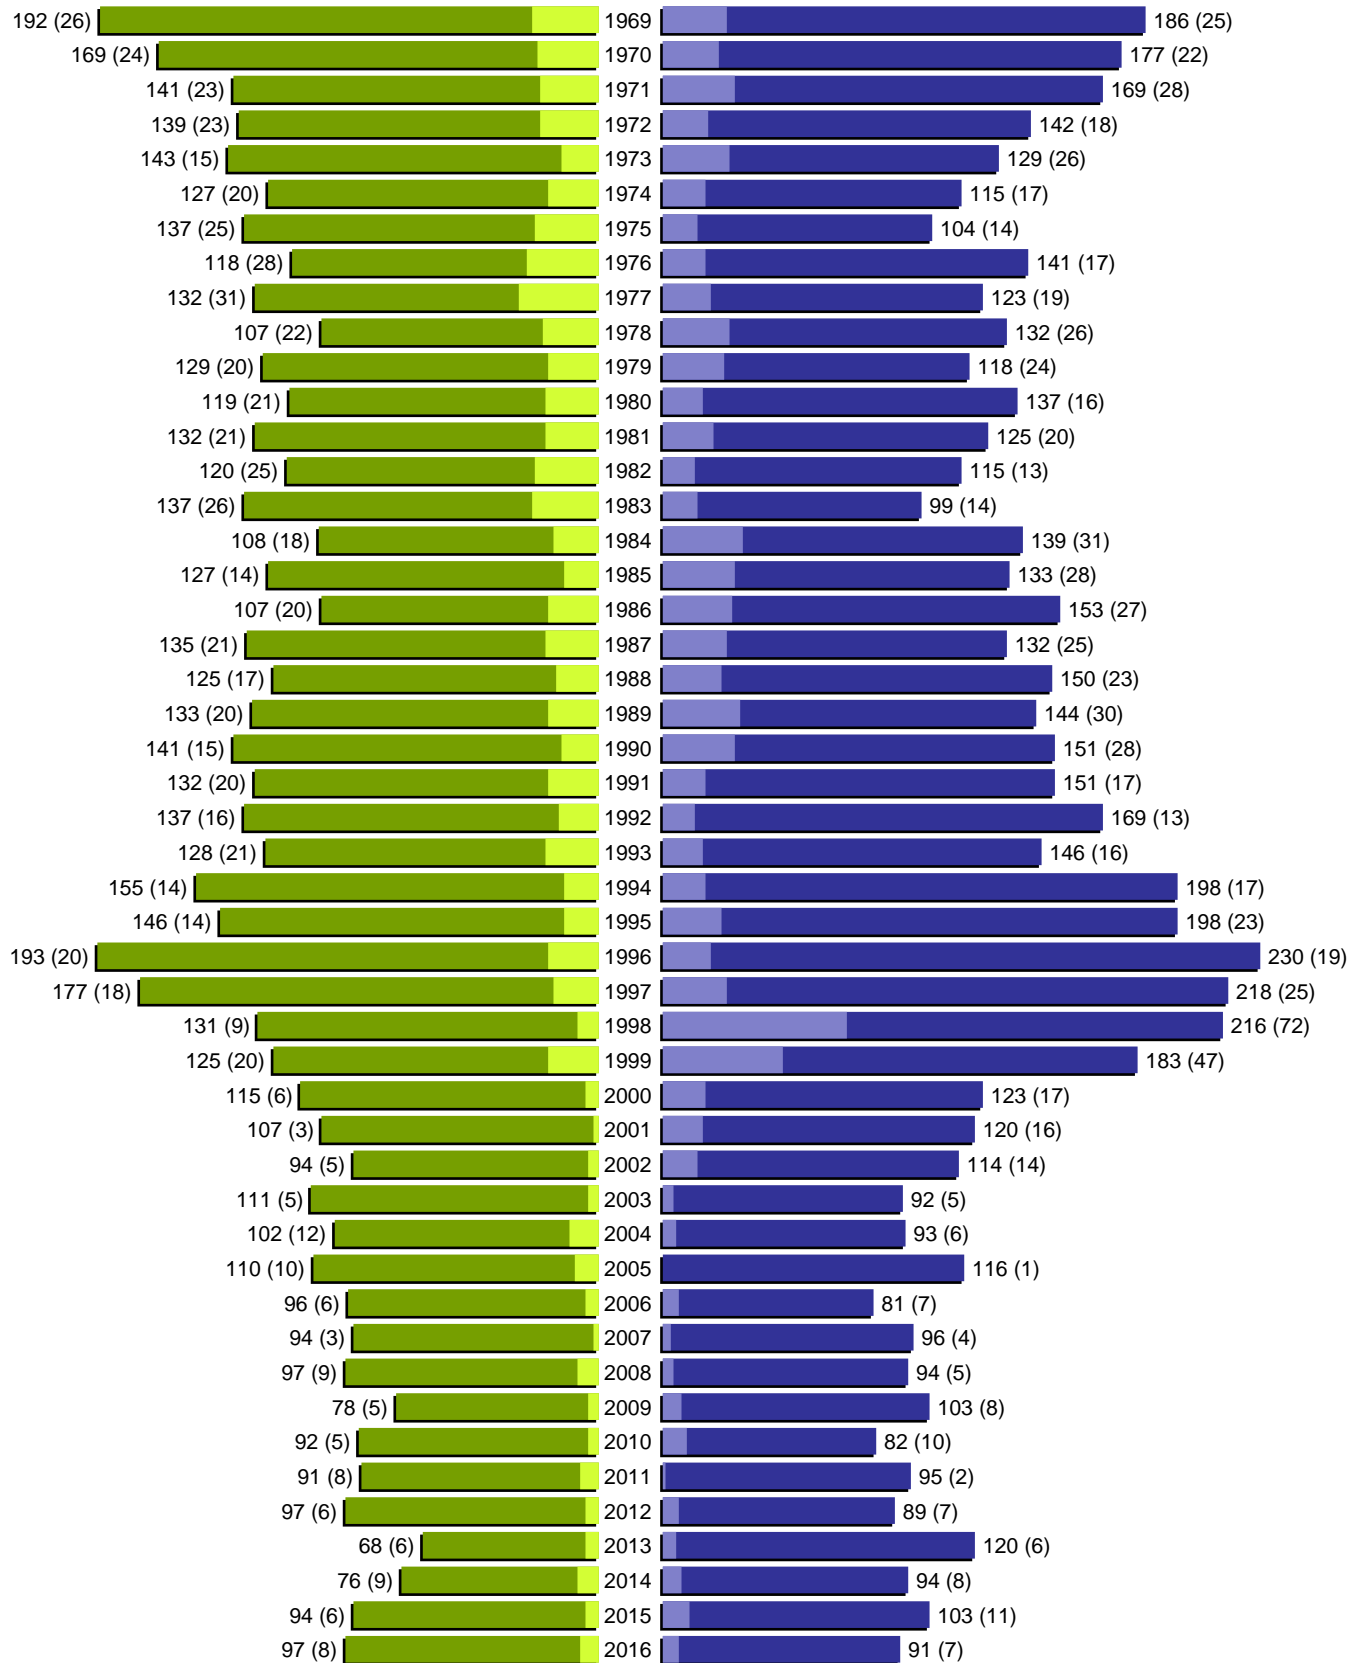

# Alterspyramide

Stadt Hann. Münden

Geburtsjahrgänge 1969 bis 2016 (Stichtag: 31.12.2016)

# Alterspyramide

Stadt Hann. Münden

Geburtsjahrgänge 1913 bis 2016 (Stichtag: 31.12.2016)

Summe Deutsche weiblich / männlich (gesamt): 11300 / 11058 (22358)

Summe Ausländer weiblich / männlich (gesamt): 1094 / 1256 (2350)

Einwohner gesamt weiblich / männlich (gesamt): 12394 / 12314 (24708)